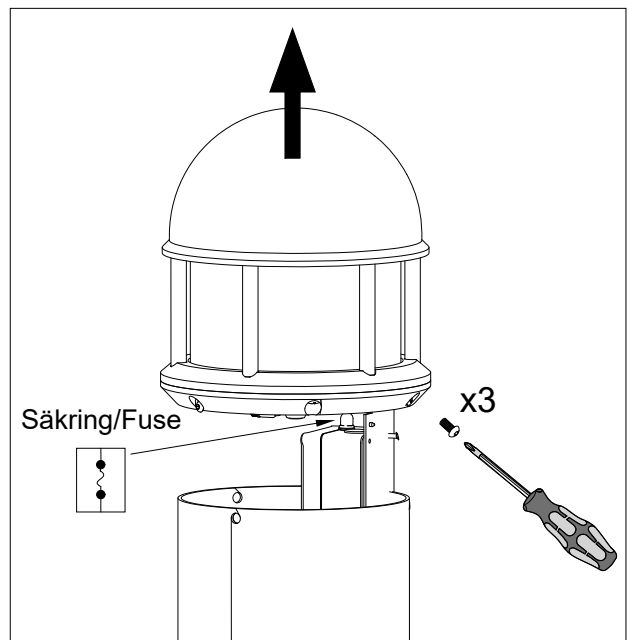

FAGERHULT SE - 566 80 Habo

Verda/Vivita bollard

CL1

CL2

Accessories

300604

300609

Ø108