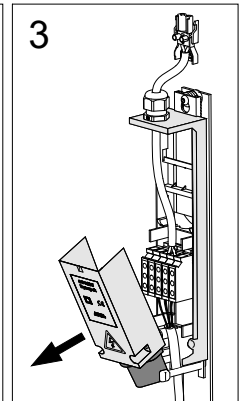

FAGERHULT SE - 566 80 Habo

Verda/Vivita bollard

CL1

CL2

Accessories

300604

300609

Ø108