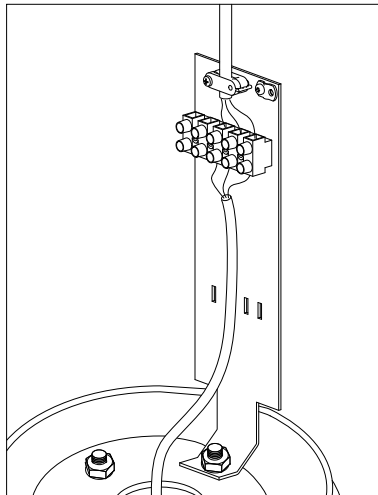

FAGERHULT SE - 566 80 Habo

Verda/Vivita bollard

CL1

CL2

Accessories

300604

300609

Ø108