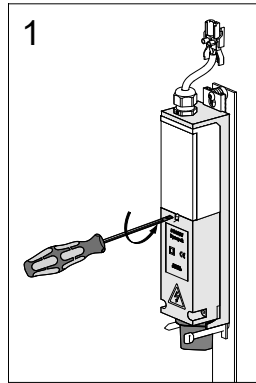

FAGERHULT SE - 566 80 Habo

Verda/Vivita bollard

CL1

CL2

Accessories

300604

300609

Ø108