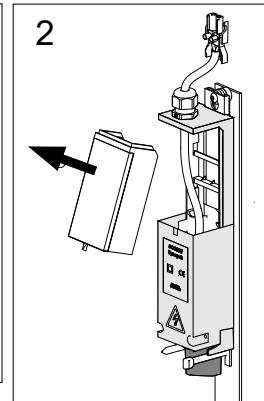

FAGERHULT SE - 566 80 Habo

Verda/Vivita bollard

CL1

CL2

Accessories

300604

300609

Ø108