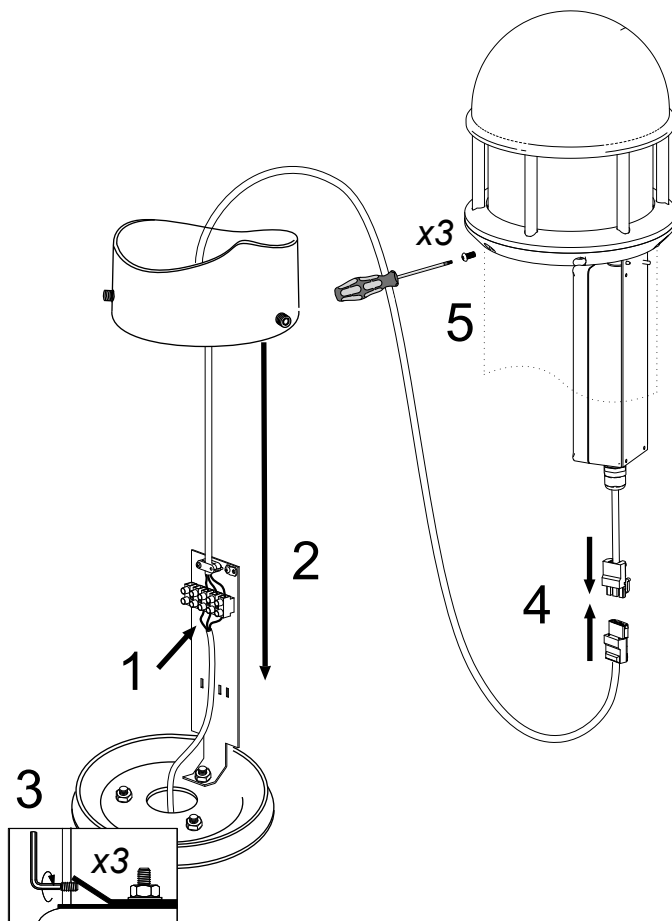

FAGERHULT SE - 566 80 Habo

Verda/Vivita bollard

CL1

CL2

Accessories

300604

300609

Ø108

- 1 } (S) Grundläggande isolering mellan nät och styr ledning.
- 2 } (S) Basic insulation between mains and control wiring.
- N
- L

- (S) Ljuskälla och drivdon ska enbart bytas ut av tillverkaren eller dess utsedda person.
- (GB) The light source and control gear shall only be replaced by the manufacturer or its designated person.