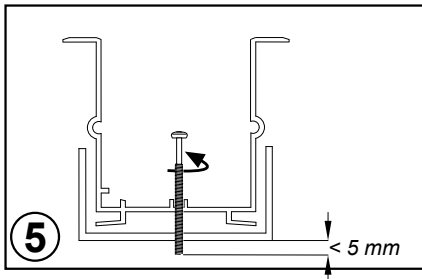

FAGERHULT SE - 566 80 Habo

Notor 36 Recessed