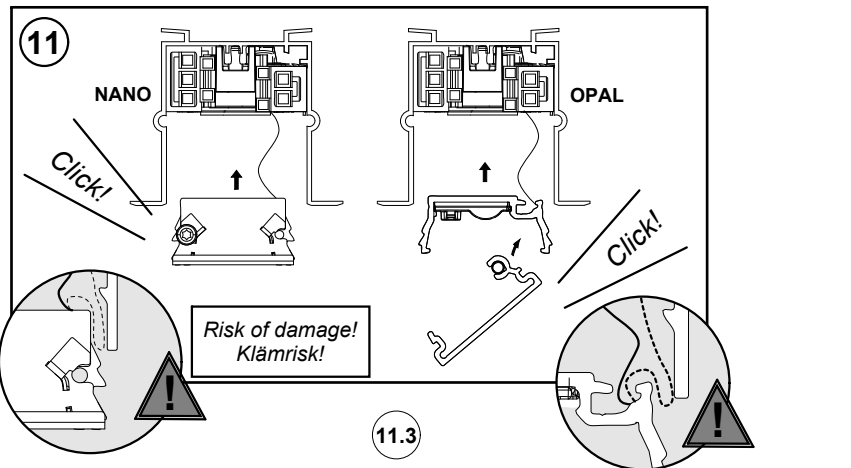

FAGERHULT SE - 566 80 Habo

Notor 36 Recessed