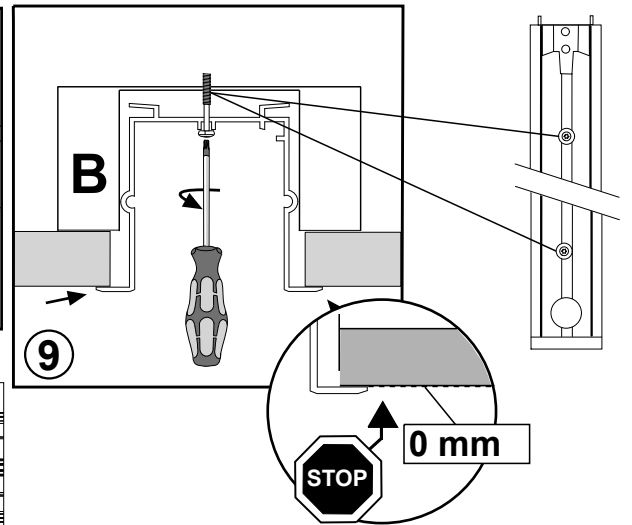

FAGERHULT SE - 566 80 Habo

Notor 36 Recessed