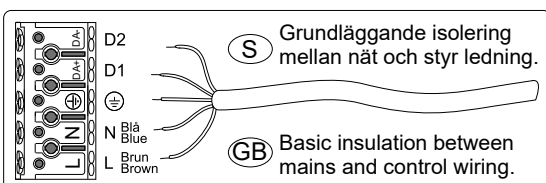

FAGERHULT SE - 566 80 Habo

Notor 36 Recessed

- GB** For use in ventilated or unventilated spaces
- S** För användning i ventilerade eller oventilerade utrymmen

- S** Får täckas med isolerande material
- GB** Can be covered with isolating material

FAGERHULT SE - 566 80 Habo

Notor 36 Recessed

5431226 Utgåva/Edition 04

(S) Ljuskälla och drivdon ska enbart bytas ut av tillverkaren eller dess utsedda person.
 (GB) The light source and control gear shall only be replaced by the manufacturer or its designated person.

(S) Det är lämpligt att denna information överlämnas till användaren av anläggningen. (GB) It is appropriate that this information is passed on to the users of the installation.

Manufactured by Fagerhult Sweden.
 For UK market importer Fagerhult UK
 33-34 Dolben Street, London, SE1 0UQ