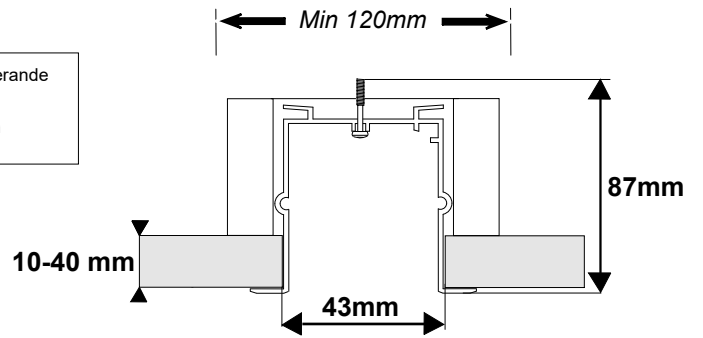

FAGERHULT SE - 566 80 Habo

Notor 36 Recessed

- GB** For use in ventilated or unventilated spaces
- S** För användning i ventilerade eller oventilerade utrymmen

- S** Får täckas med isolerande material
- GB** Can be covered with isolating material