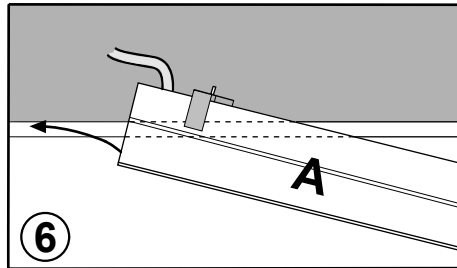

FAGERHULT SE - 566 80 Habo

Notor 36 Recessed