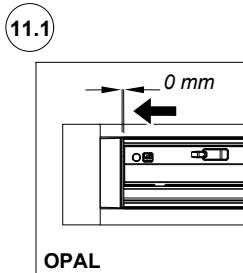

FAGERHULT SE - 566 80 Habo

Notor 36 Recessed