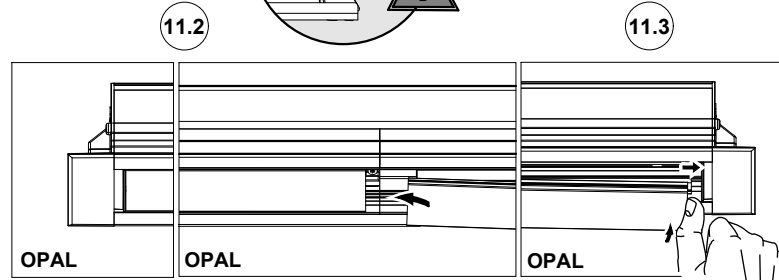

FAGERHULT SE - 566 80 Habo

Notor 36 Recessed