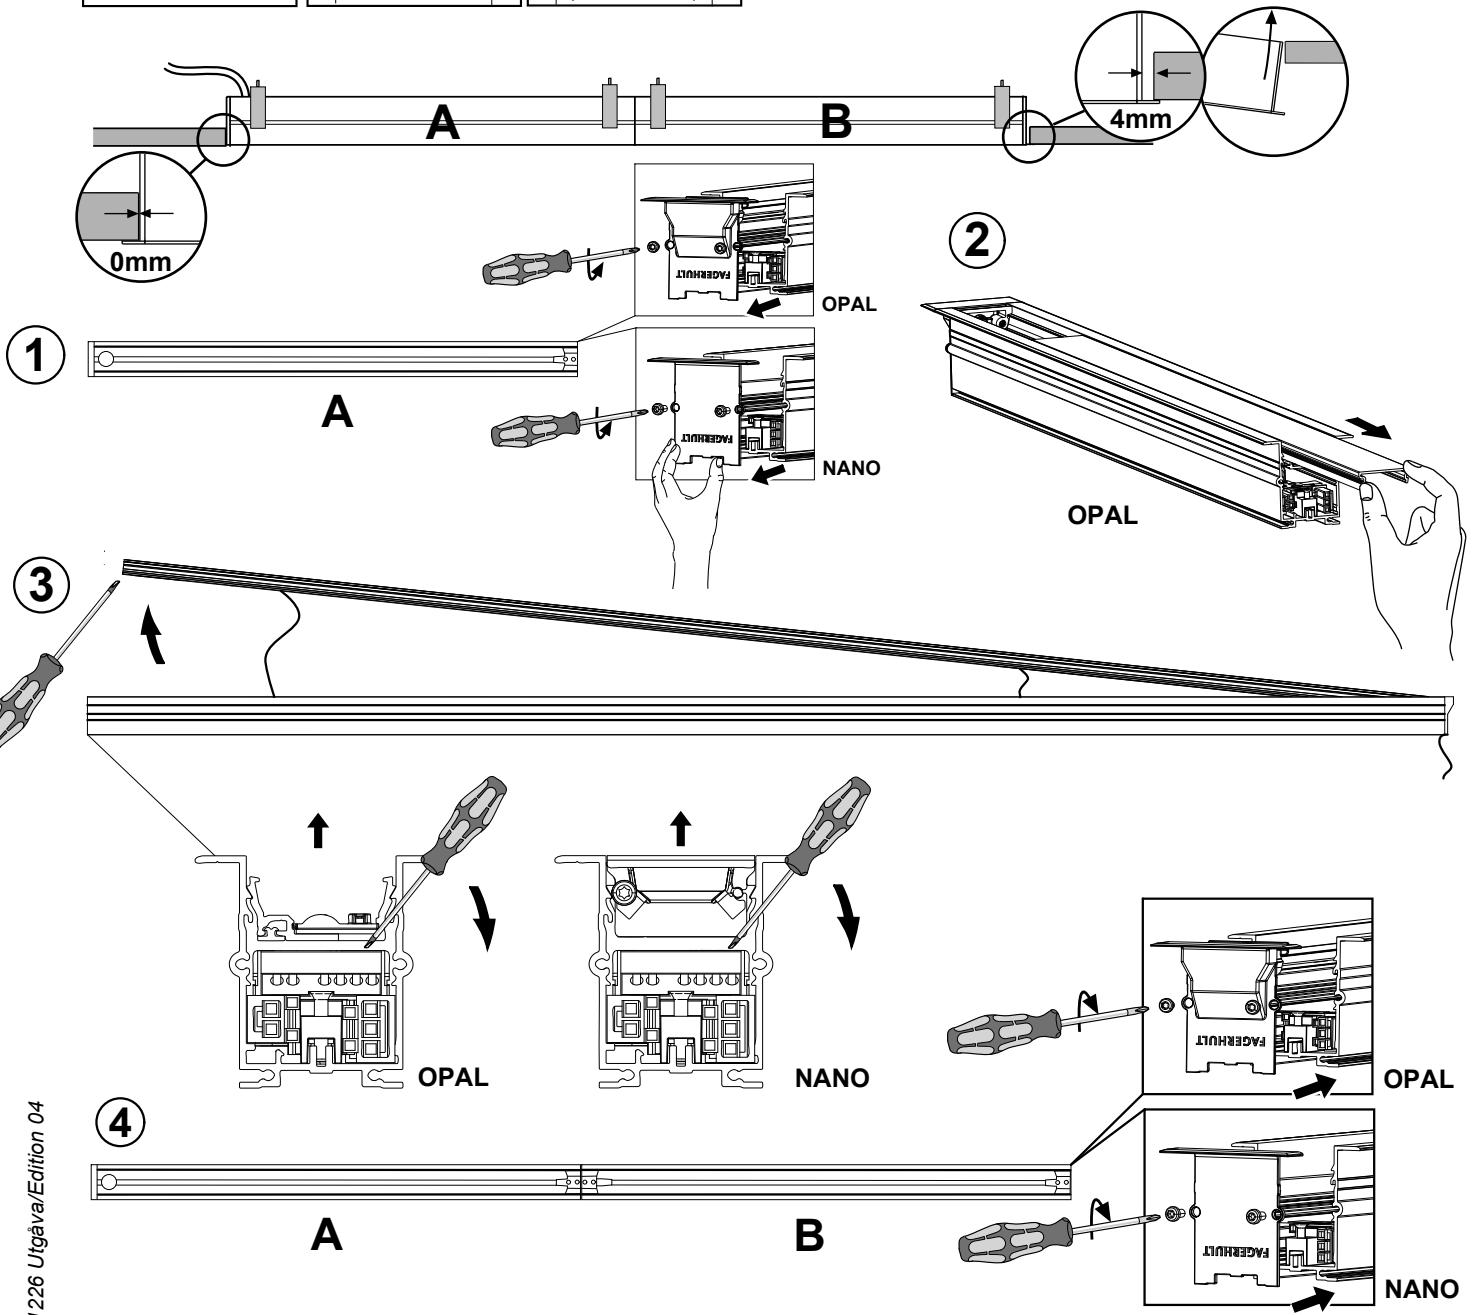

FAGERHULT SE - 566 80 Habo

Notor 36 Recessed

- GB** For use in ventilated or unventilated spaces
- S** För användning i ventilerade eller oventilerade utrymmen

- S** Får täckas med isolerande material
- GB** Can be covered with isolating material

FAGERHULT SE - 566 80 Habo

Notor 36 Recessed

5431226 Utgåva/Edition 04

(S) Ljuskälla och drivdon ska enbart bytas ut av tillverkaren eller dess utsedda person.
 (GB) The light source and control gear shall only be replaced by the manufacturer or its designated person.