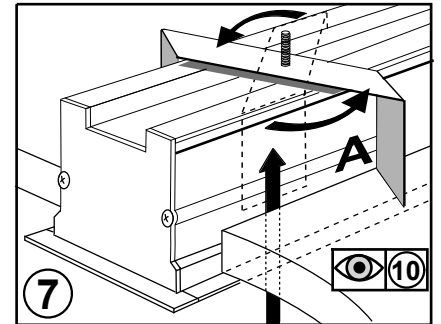

FAGERHULT SE - 566 80 Habo

Notor 36 Recessed