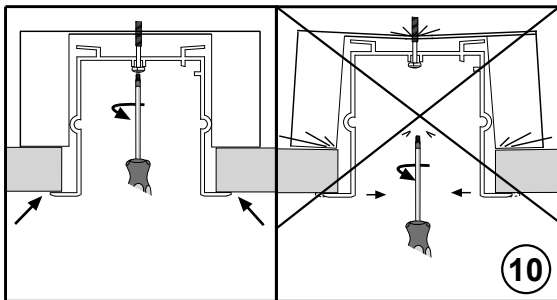

FAGERHULT SE - 566 80 Habo

Notor 36 Recessed