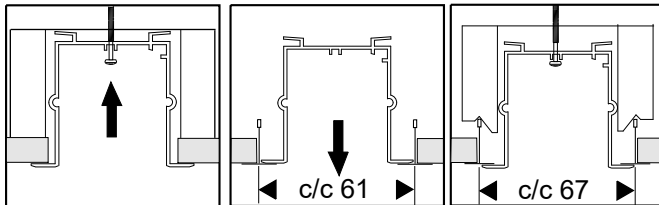

FAGERHULT SE - 566 80 Habo

Notor 36 Recessed

- GB** For use in ventilated or unventilated spaces
- S** För användning i ventilerade eller oventilerade utrymmen

- S** Får täckas med isolerande material
- GB** Can be covered with isolating material