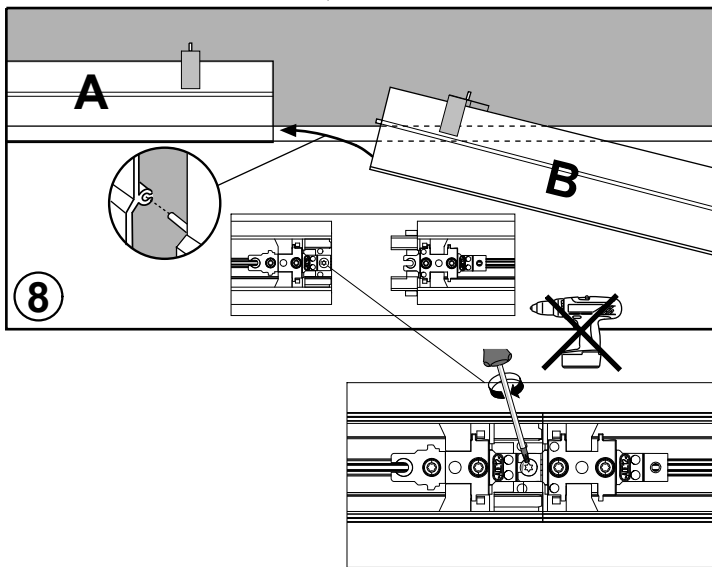

FAGERHULT SE - 566 80 Habo

Notor 36 Recessed

- GB** For use in ventilated or unventilated spaces
- S** För användning i ventilerade eller oventilerade utrymmen

- S** Får täckas med isolerande material
- GB** Can be covered with isolating material

FAGERHULT SE - 566 80 Habo

Notor 36 Recessed

5431226 Utgåva/Edition 04

(S) Ljuskälla och drivdon ska enbart bytas ut av tillverkaren eller dess utsedda person.
 (GB) The light source and control gear shall only be replaced by the manufacturer or its designated person.