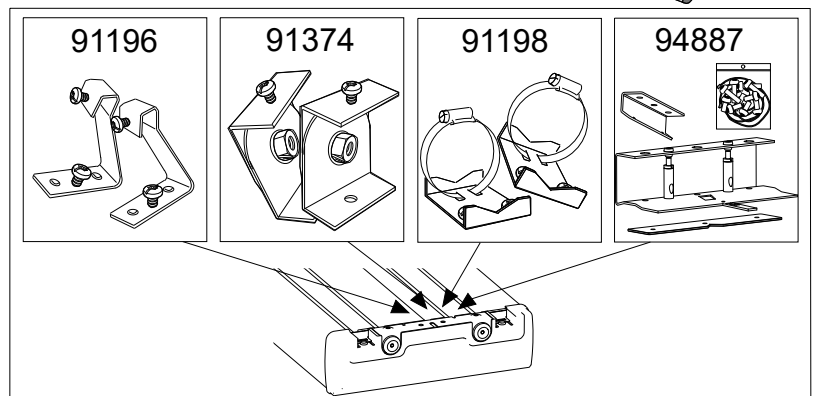

FAGERHULT

SE - 566 80 Habo

Excis LED

5401423 Utgåva/Edition 08

Det är lämpligt att denna information överlämnas till användaren av anläggningen. It is appropriate that this information is passed on to the users of the installation.