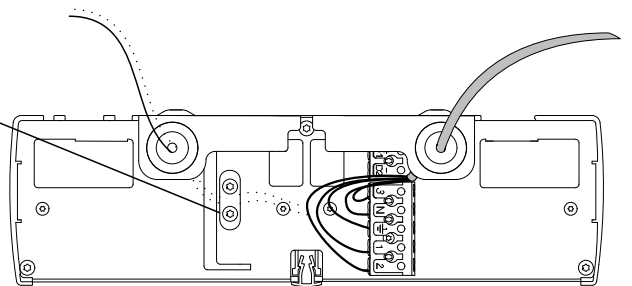

FAGERHULT

SE - 566 80 Habo

Excis LED

5401423 Utgåva/Edition 08

Det är lämpligt att denna information överlämnas till användaren av anläggningen. It is appropriate that this information is passed on to the users of the installation.