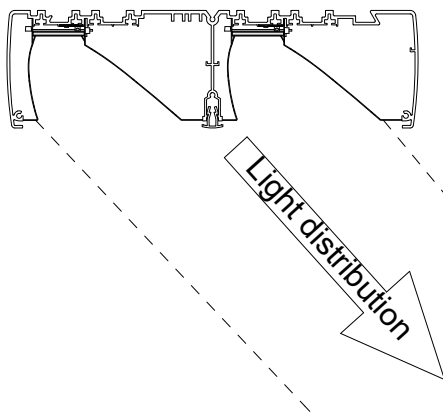

FAGERHULT

SE - 566 80 Habo

Excis LED

5401423 Utgåva/Edition 08

Det är lämpligt att denna information överlämnas till användaren av anläggningen. It is appropriate that this information is passed on to the users of the installation.