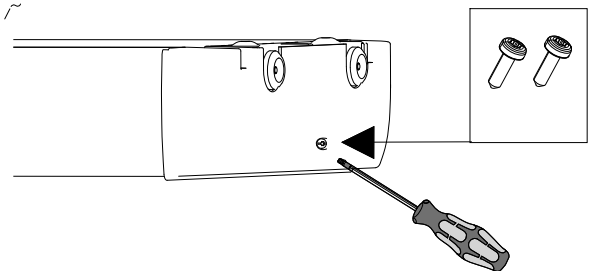

FAGERHULT

SE - 566 80 Habo

Excis LED

5401423 Utgåva/Edition 08

Det är lämpligt att denna information överlämnas till användaren av anläggningen. It is appropriate that this information is passed on to the users of the installation.