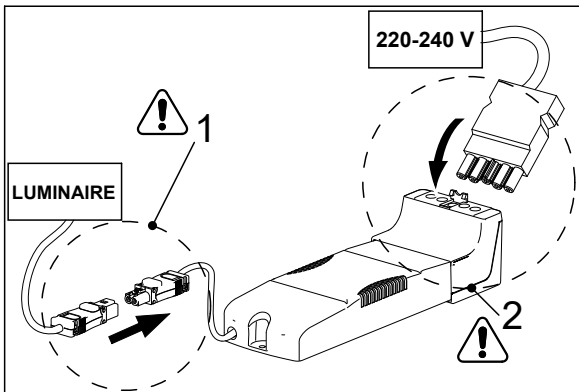

FAGERHULT

SE - 566 80 Habo

Dwide

- S** Armaturdel **MÅSTE** anslutas innan nätspänning kopplas in!
- GB** The luminaire **MUST** be connected before plugging in the mains voltage!
- D** Die Leuchtenteil **MUSS** vor dem Einstecken der Netzspannung angeschlossen werden!