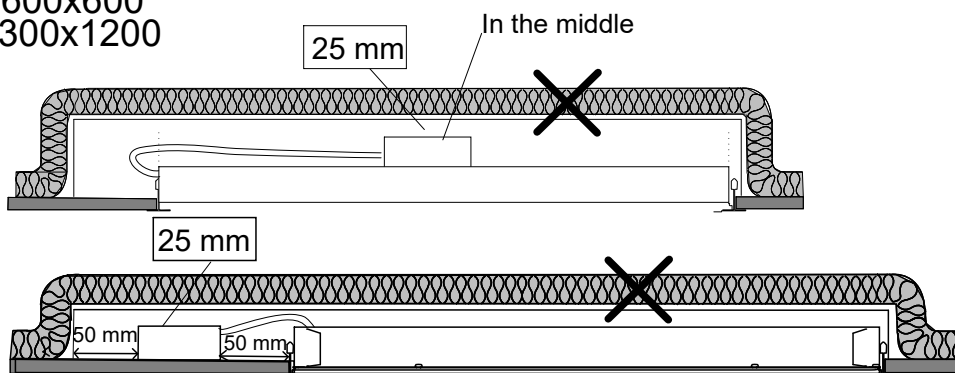

600x600
300x1200