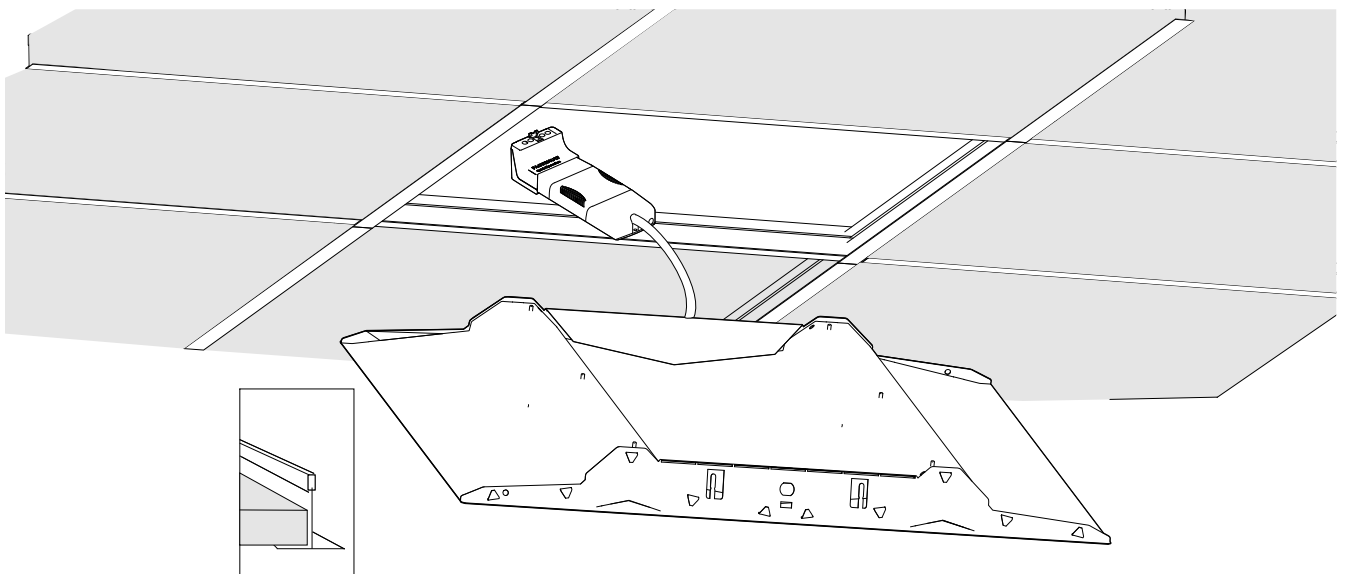

FAGERHULT

SE - 566 80 Habo

Dwide

- **S** Armaturdel **MÅSTE** anslutas innan nätspänning kopplas in!
- **GB** The luminaire **MUST** be connected before plugging in the mains voltage!
- **D** Die Leuchtenteil **MUSS** vor dem Einstecken der Netzspannung angeschlossen werden!

- **S** Ljuskälla och drivdon ska enbart bytas ut av tillverkaren eller dess utsedda person.
- **GB** The light source and control gear shall only be replaced by the manufacturer or its designated person.

600x600
300x1200

Infällnadsutrymme får ej täckas med isolering

Box space can not be covered with insulating matting

- **S** För montering i ventilerat alternativt oventilerat utrymme.
- **GB** For mounting in ventilated or unventilated space

5418560 Utgåva/Edition 04

- **S** Det är lämpligt att denna information överlämnas till användaren av anläggningen.
- **GB** It is appropriate that this information is passed on to the users of the installation.

Manufactured by Fagerhult Sweden.
For UK market importer Fagerhult UK
33-34 Dolben Street, London, SE1 0UQ