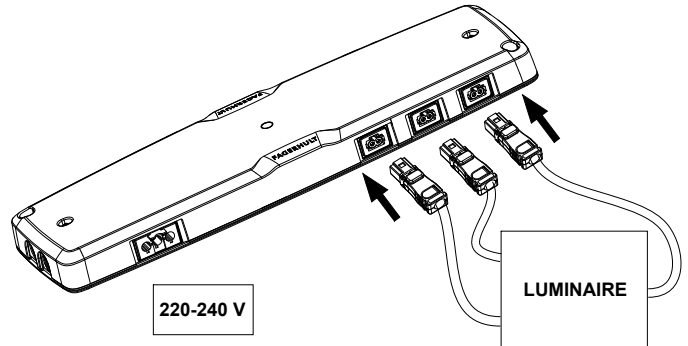

- **(S)** Armaturdel MÅSTE anslutas innan nätspänning kopplas in!
- **(GB)** The luminaire MUST be connected before plugging in the mains voltage!