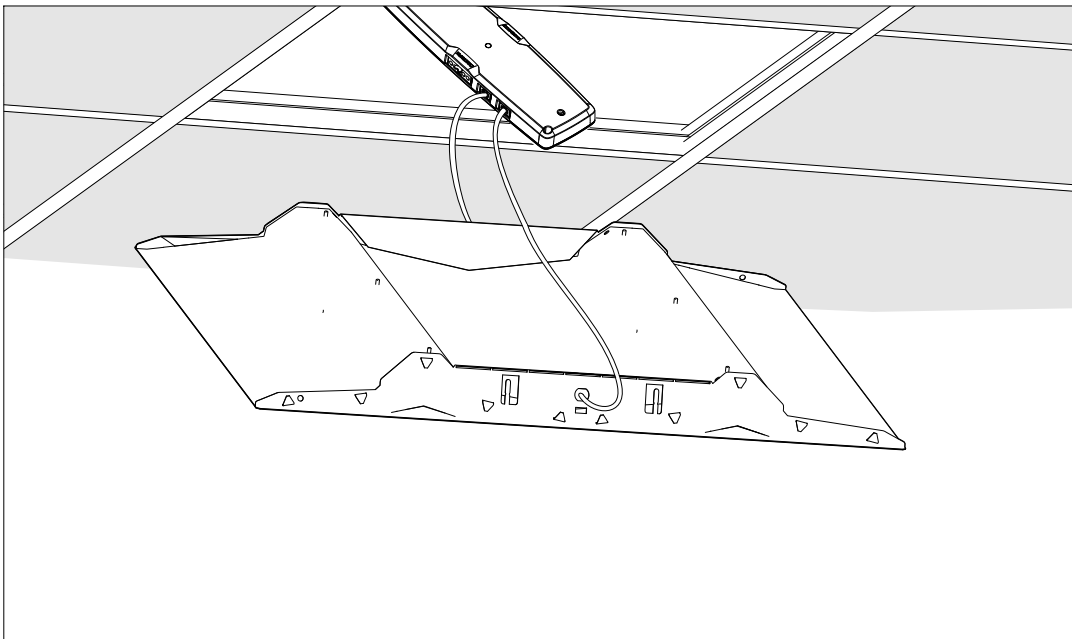

Dwide TW

- **S** Armaturdel MASTE anslutas innan nätspänning kopplas in!
- **GB** The luminaire MUST be connected before plugging in the mains voltage!

5418560 Utgåva/Edition 05

- **S** Ljuskälla och drivdon ska enbart bytas ut av tillverkaren eller dess utsedda person.
- **GB** The light source and control gear shall only be replaced by the manufacturer or its designated person.