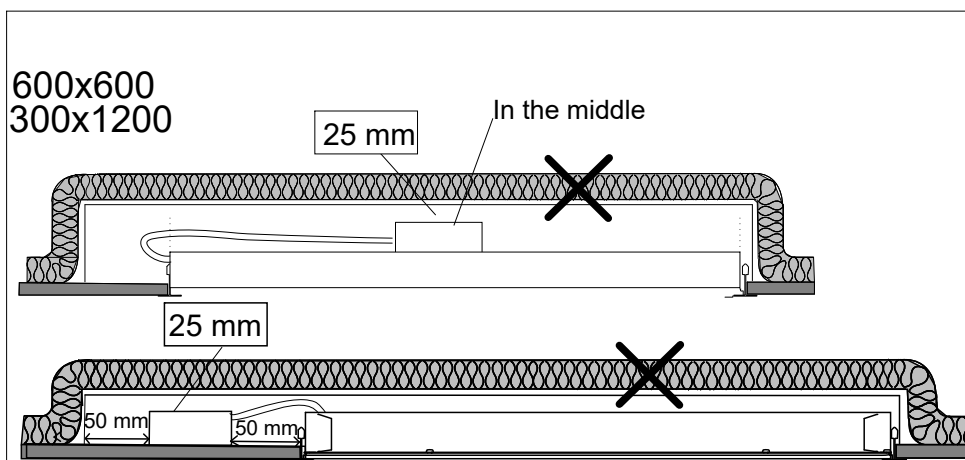

FAGERHULT SE - 566 80 Habo

Dwide TW and Organic Response

- (S)** Armaturdel MÅSTE anslutas innan nätspänning kopplas in!
- (GB)** The luminaire MUST be connected before plugging in the mains voltage!

Infällnadsutrymme får ej täckas med isolering