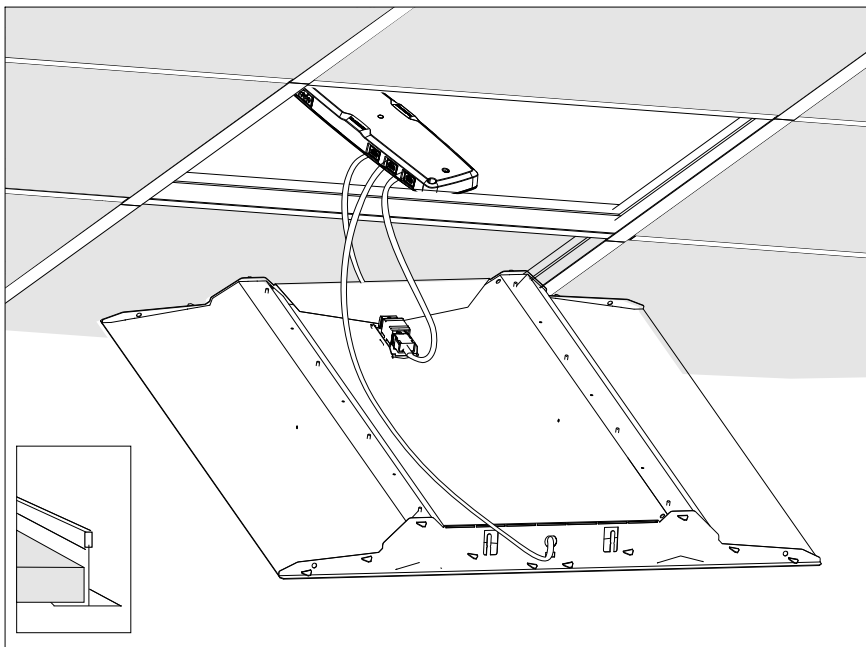

- **(S)** Armaturdel MÅSTE anslutas innan nätspänning kopplas in!
- **(GB)** The luminaire MUST be connected before plugging in the mains voltage!