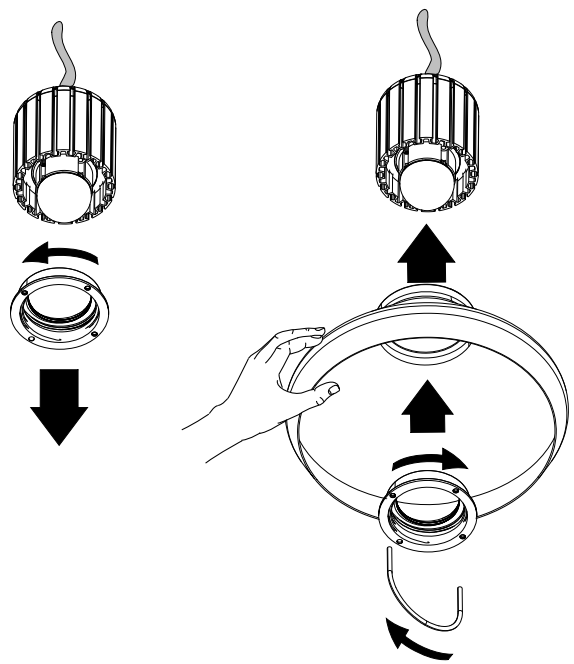

FAGERHULT

SE - 566 80 Habo

Dino $\varnothing 90$

Glas shades

SILO shade

Other shades

Ⓢ Ljuskälla och drivdon ska enbart bytas ut av tillverkaren eller dess utsedda person.
 Ⓞ The light source and control gear shall only be replaced by the manufacturer or its designated person.