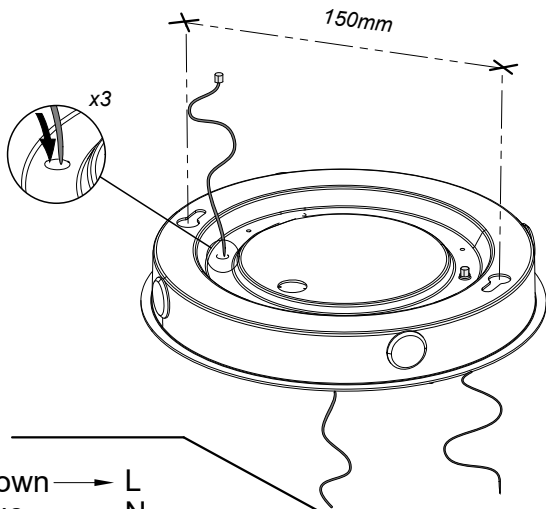

FAGERHULT

SE - 566 80 Habo

Dino $\varnothing 180$

- Brown → L
- Blue → N
- Y/G → Earth
- Grey → D1
- Black → D2

1236316 Utgåva/Edition 05

FAGERHULT

SE - 566 80 Habo

1236316 Utgåva/Edition 05