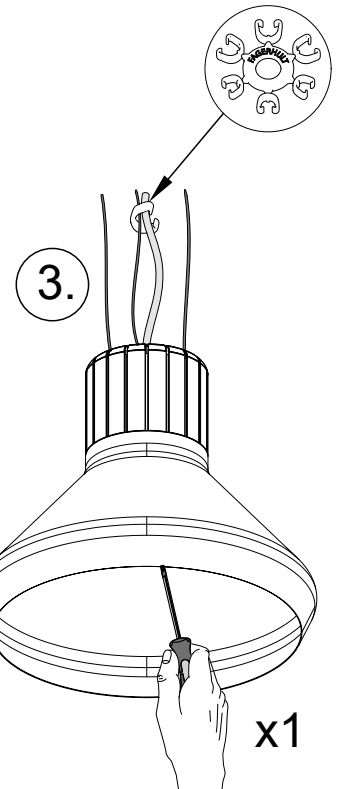

FAGERHULT

SE - 566 80 Habo

Dino $\varnothing 180$

- Brown → L
- Blue → N
- Y/G → Earth
- Grey → D1
- Black → D2

1236316 Utgåva/Edition 05

FAGERHULT

SE - 566 80 Habo

1236316 Utgåva/Edition 05