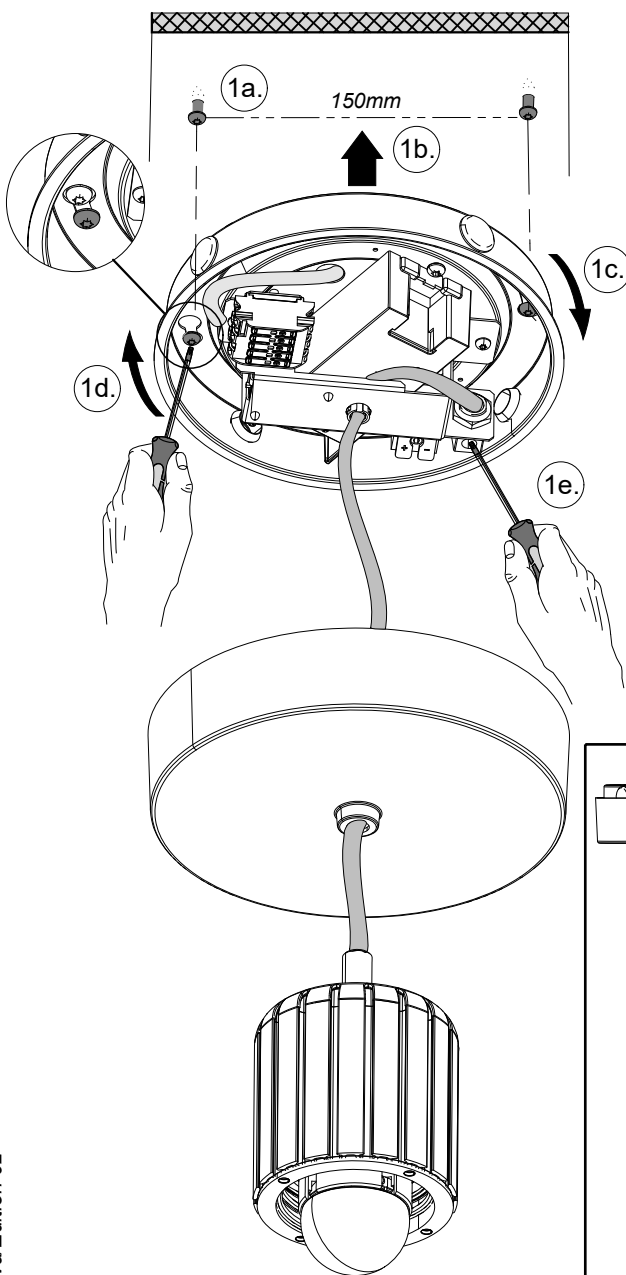

Dino $\varnothing 90$