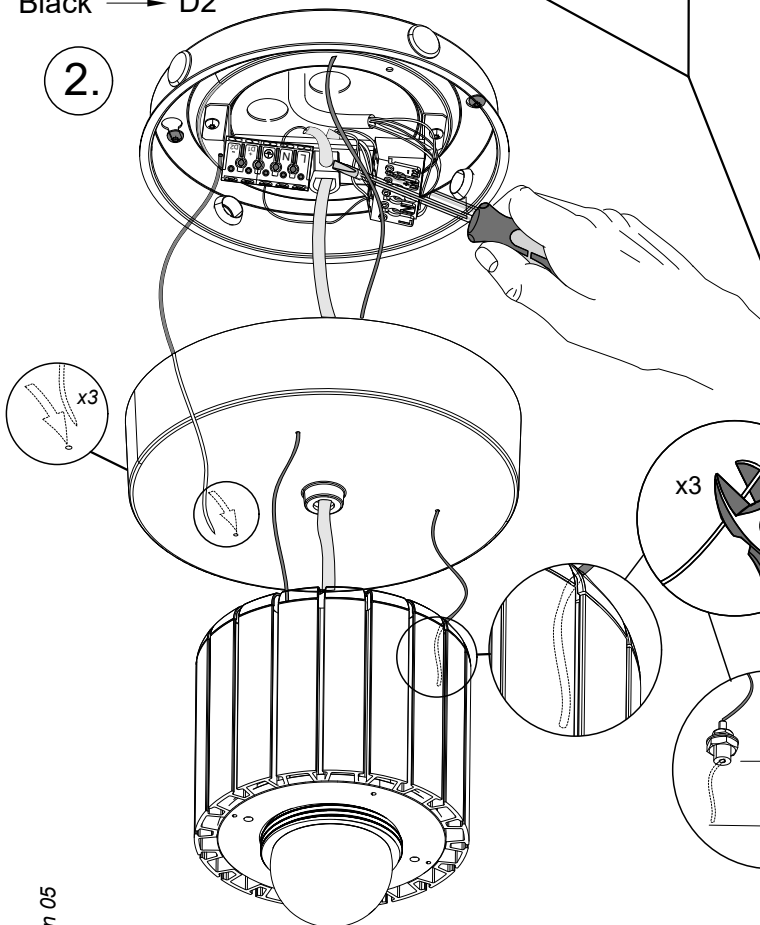

FAGERHULT

SE - 566 80 Habo

Dino $\varnothing 180$

- Brown → L
- Blue → N
- Y/G → Earth
- Grey → D1
- Black → D2

1236316 Utgåva/Edition 05

FAGERHULT

SE - 566 80 Habo

1236316 Utgåva/Edition 05