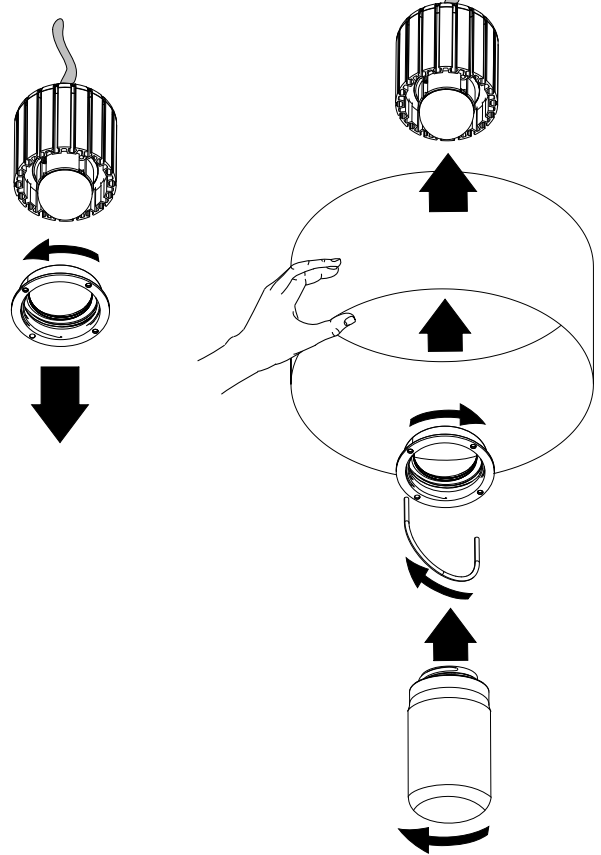

FAGERHULT

SE - 566 80 Habo

Dino $\varnothing 90$

Glas shades

SILO shade

Other shades

Ⓢ Ljuskälla och drivdon ska enbart bytas ut av tillverkaren eller dess utsedda person.
 Ⓞ The light source and control gear shall only be replaced by the manufacturer or its designated person.