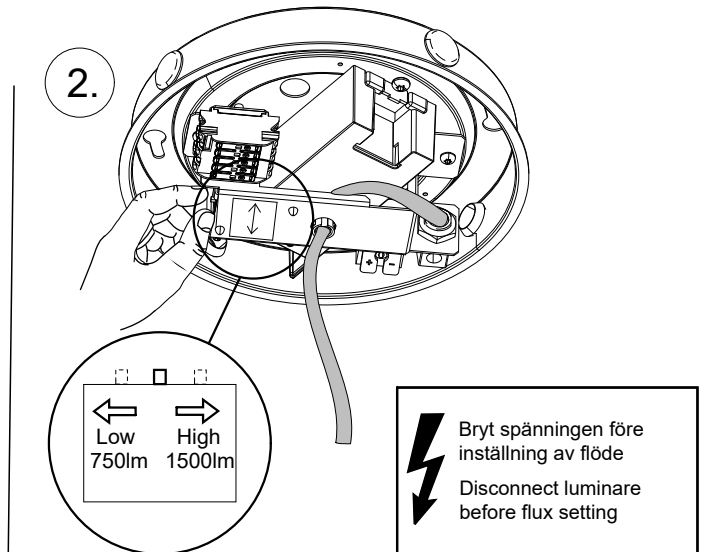

Dino $\varnothing 90$