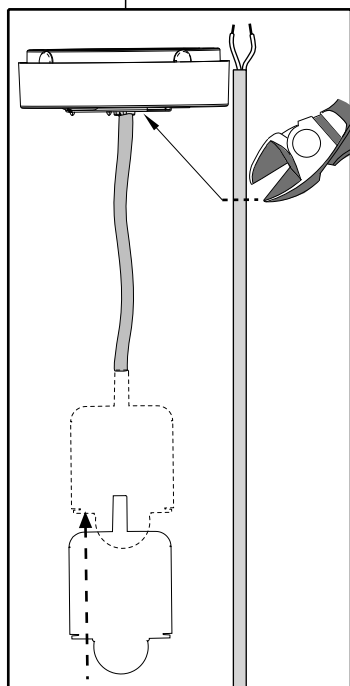

FAGERHULT

SE - 566 80 Habo

Dino $\varnothing 90$

Glas shades

SILO shade

Other shades

Ⓢ Ljuskälla och drivdon ska enbart bytas ut av tillverkaren eller dess utsedda person.
 Ⓞ The light source and control gear shall only be replaced by the manufacturer or its designated person.