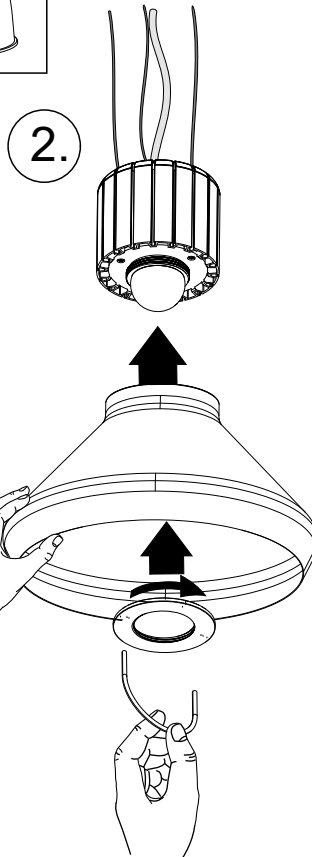

FAGERHULT

SE - 566 80 Habo

Dino $\varnothing 180$

- Brown → L
- Blue → N
- Y/G → Earth
- Grey → D1
- Black → D2

1236316 Utgåva/Edition 05

FAGERHULT

SE - 566 80 Habo

1236316 Utgåva/Edition 05