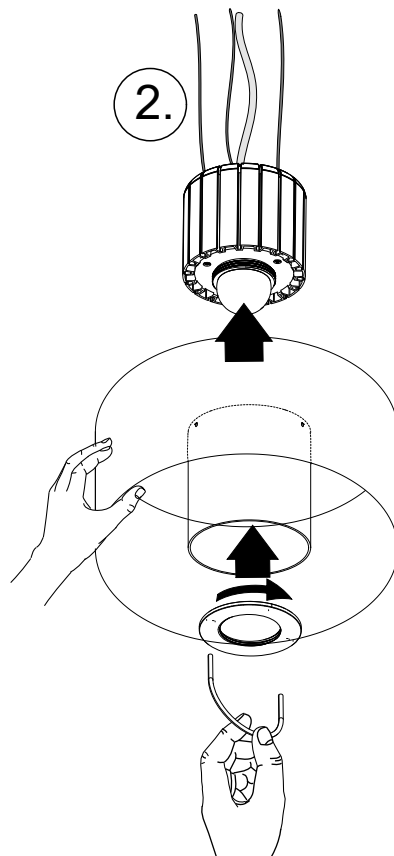

FAGERHULT

SE - 566 80 Habo

Dino $\varnothing 180$

- Brown → L
- Blue → N
- Y/G → Earth
- Grey → D1
- Black → D2

1236316 Utgåva/Edition 05

FAGERHULT

SE - 566 80 Habo

1236316 Utgåva/Edition 05