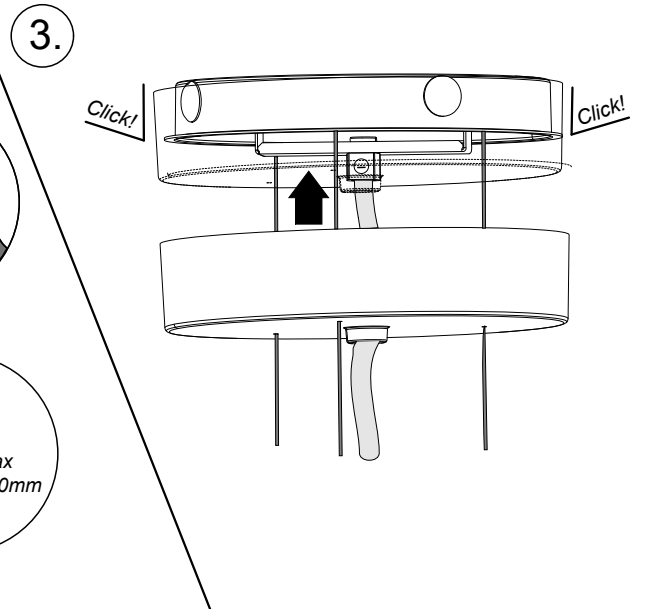

FAGERHULT

SE - 566 80 Habo

Dino $\varnothing 180$

- Brown → L
- Blue → N
- Y/G → Earth
- Grey → D1
- Black → D2

1236316 Utgåva/Edition 05

FAGERHULT

SE - 566 80 Habo

1236316 Utgåva/Edition 05