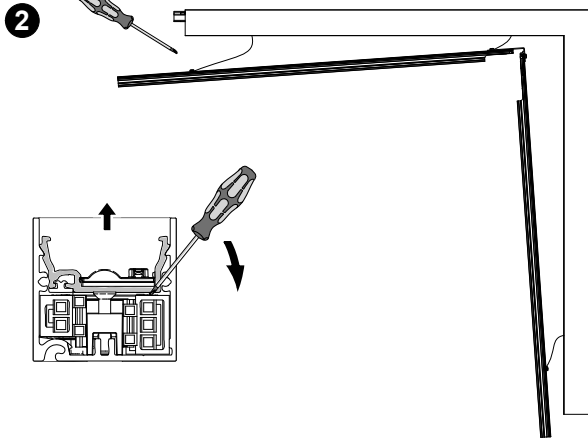

FAGERHULT SE - 566 80 Habo

Notor 36 Ceiling to wall

1

(S) Ljuskälla och drivdon ska enbart bytas ut av tillverkaren eller dess utsedda person.

(GB) The light source and control gear shall only be replaced by the manufacturer or its designated person.

2

End in line

3

4

(S) Det är lämpligt att denna information överlämnas till användaren av anläggningen.

(GB) It is appropriate that this information is passed on to the users of the installation.

Manufactured by Fagerhult Sweden.
For UK market importer Fagerhult UK
33-34 Dolben Street, London, SE1 0UQ