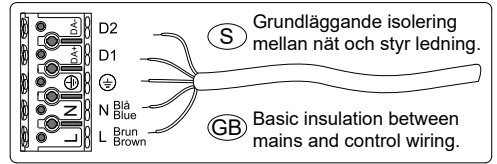

FAGERHULT SE - 566 80 Habo

Notor 36 Ceiling to wall

1

(S) Ljuskälla och drivdon ska enbart bytas ut av tillverkaren eller dess utsedda person.

(GB) The light source and control gear shall only be replaced by the manufacturer or its designated person.

2

End in line

3

4

(S) Det är lämpligt att denna information överlämnas till användaren av anläggningen.

(GB) It is appropriate that this information is passed on to the users of the installation.

Manufactured by Fagerhult Sweden.
For UK market importer Fagerhult UK
33-34 Dolben Street, London, SE1 0UQ