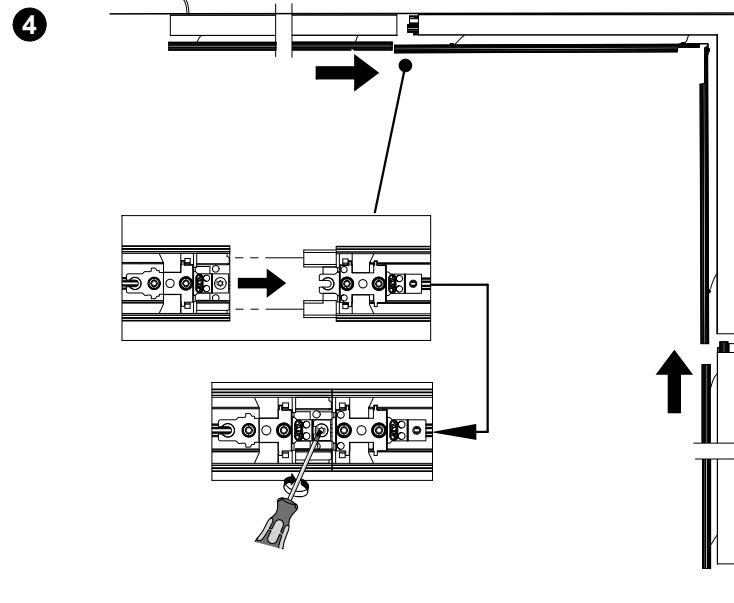

FAGERHULT SE - 566 80 Habo

Notor 36 Ceiling to wall

1

(S) Ljuskälla och drivdon ska enbart bytas ut av tillverkaren eller dess utsedda person.

(GB) The light source and control gear shall only be replaced by the manufacturer or its designated person.

2

End in line

3

4

(S) Det är lämpligt att denna information överlämnas till användaren av anläggningen.

(GB) It is appropriate that this information is passed on to the users of the installation.

Manufactured by Fagerhult Sweden.
For UK market importer Fagerhult UK
33-34 Dolben Street, London, SE1 0UQ