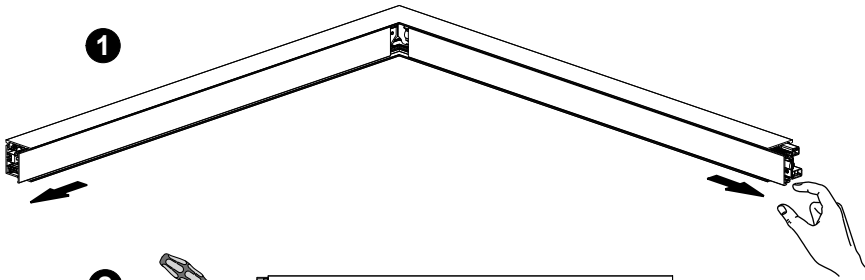

FAGERHULT SE - 566 80 Habo

Notor 36 Ceiling to wall

1

(S) Ljuskälla och drivdon ska enbart bytas ut av tillverkaren eller dess utsedda person.

(GB) The light source and control gear shall only be replaced by the manufacturer or its designated person.