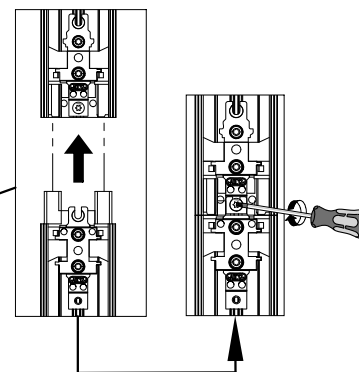

FAGERHULT SE - 566 80 Habo

Notor 36 Ceiling to wall

1

(S) Ljuskälla och drivdon ska enbart bytas ut av tillverkaren eller dess utsedda person.

(GB) The light source and control gear shall only be replaced by the manufacturer or its designated person.

2

End in line

3

4

(S) Det är lämpligt att denna information överlämnas till användaren av anläggningen.

(GB) It is appropriate that this information is passed on to the users of the installation.

Manufactured by Fagerhult Sweden.
For UK market importer Fagerhult UK
33-34 Dolben Street, London, SE1 0UQ