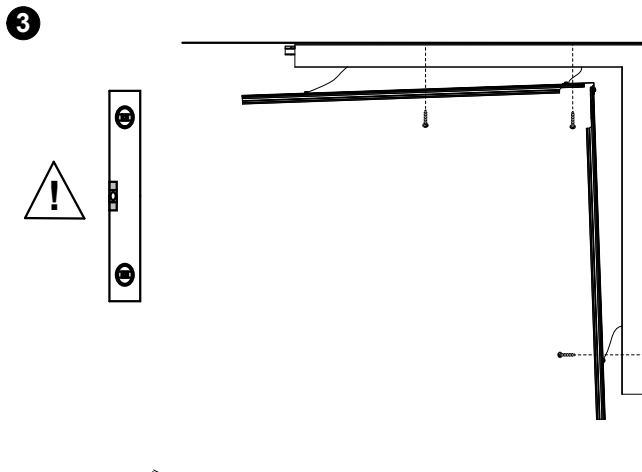

FAGERHULT SE - 566 80 Habo

Notor 36 Ceiling to wall

1

(S) Ljuskälla och drivdon ska enbart bytas ut av tillverkaren eller dess utsedda person.

(GB) The light source and control gear shall only be replaced by the manufacturer or its designated person.

2

End in line

3

4

(S) Det är lämpligt att denna information överlämnas till användaren av anläggningen.

(GB) It is appropriate that this information is passed on to the users of the installation.

Manufactured by Fagerhult Sweden.
For UK market importer Fagerhult UK
33-34 Dolben Street, London, SE1 0UQ