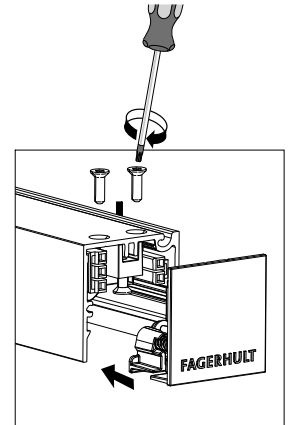

FAGERHULT SE - 566 80 Habo

Notor 36 Ceiling to wall

1

(S) Ljuskälla och drivdon ska enbart bytas ut av tillverkaren eller dess utsedda person.

(GB) The light source and control gear shall only be replaced by the manufacturer or its designated person.

2

End in line

3

4

(S) Det är lämpligt att denna information överlämnas till användaren av anläggningen.

(GB) It is appropriate that this information is passed on to the users of the installation.

Manufactured by Fagerhult Sweden.
For UK market importer Fagerhult UK
33-34 Dolben Street, London, SE1 0UQ