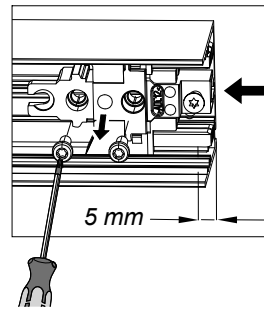

FAGERHULT SE - 566 80 Habo

Notor 36 Ceiling to wall

1

(S) Ljuskälla och drivdon ska enbart bytas ut av tillverkaren eller dess utsedda person.

(GB) The light source and control gear shall only be replaced by the manufacturer or its designated person.

2

End in line

3

4

(S) Det är lämpligt att denna information överlämnas till användaren av anläggningen.

(GB) It is appropriate that this information is passed on to the users of the installation.

Manufactured by Fagerhult Sweden.
For UK market importer Fagerhult UK
33-34 Dolben Street, London, SE1 0UQ