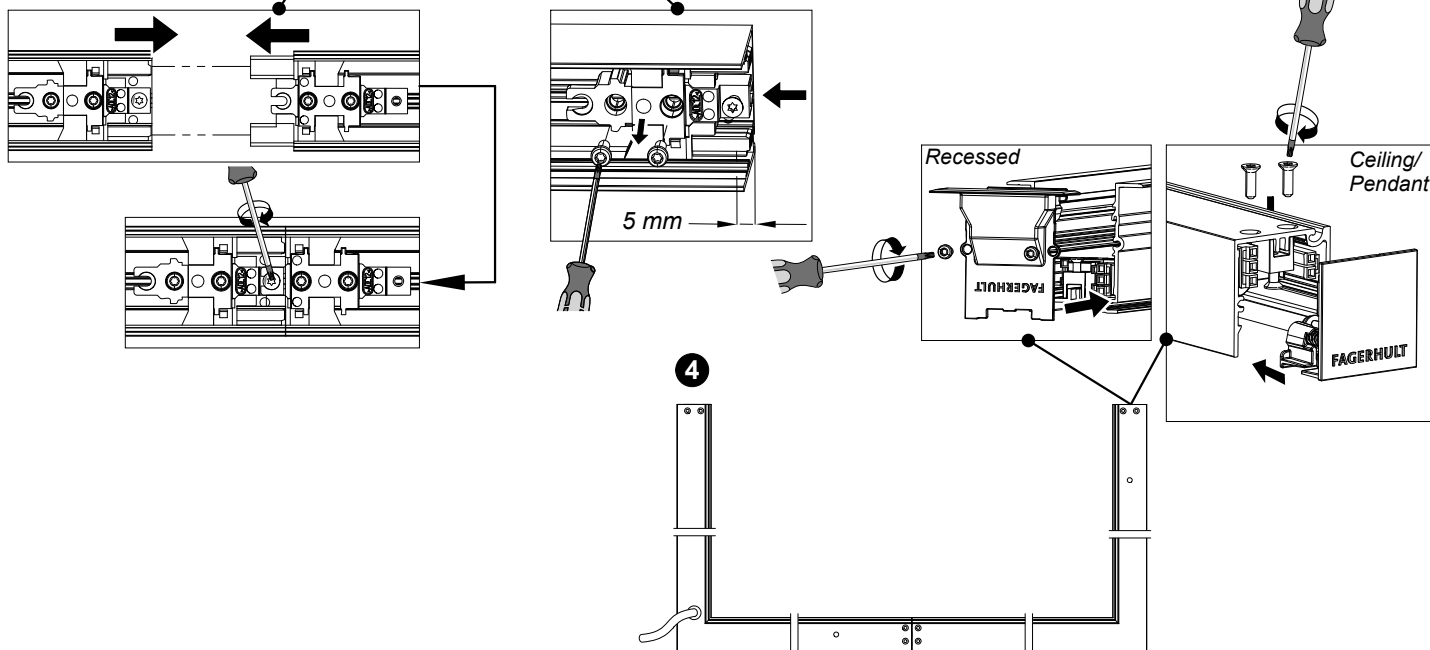

FAGERHULT SE - 566 80 Habo

Notor 36 L Corner

(S) Ljuskälla och drivdon ska enbart bytas ut av tillverkaren eller dess utsedda person.

(GB) The light source and control gear shall only be replaced by the manufacturer or its designated person.