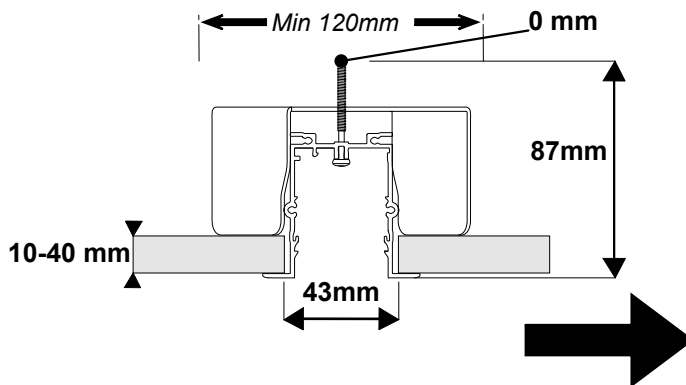

5437923 Utgåva/Edition 03

(S) Det är lämpligt att denna information överlämnas till användaren av anläggningen.

(GB) It is appropriate that this information is passed on to the users of the installation.

Manufactured by Fagerhult Sweden.
For UK market importer Fagerhult UK
33-34 Dolben Street, London, SE1 0UQ