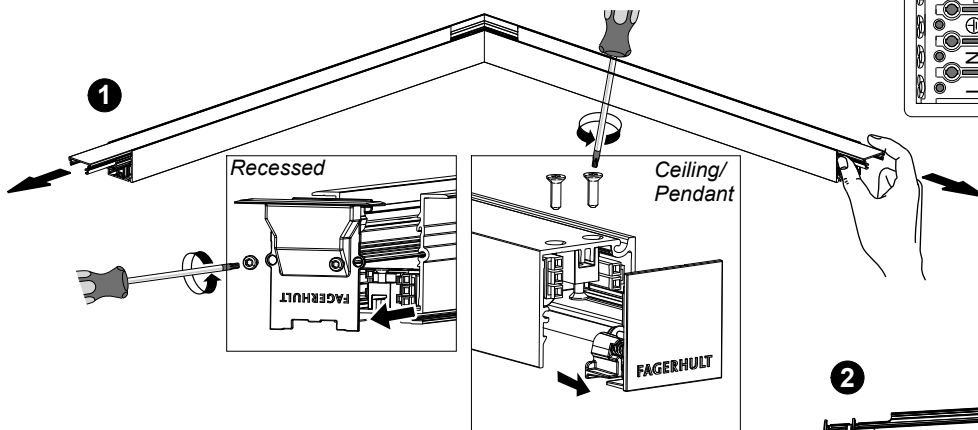

FAGERHULT SE - 566 80 Habo

Notor 36 L Corner

(S) Ljuskälla och drivdon ska enbart bytas ut av tillverkaren eller dess utsedda person.

(GB) The light source and control gear shall only be replaced by the manufacturer or its designated person.