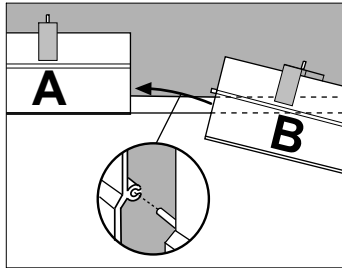

- (S) Får täckas med isolerande material
- (GB) Can be covered with isolating material

- (GB) For use in ventilated or unventilated spaces
- (S) För användning i ventilerade eller oventilerade utrymmen