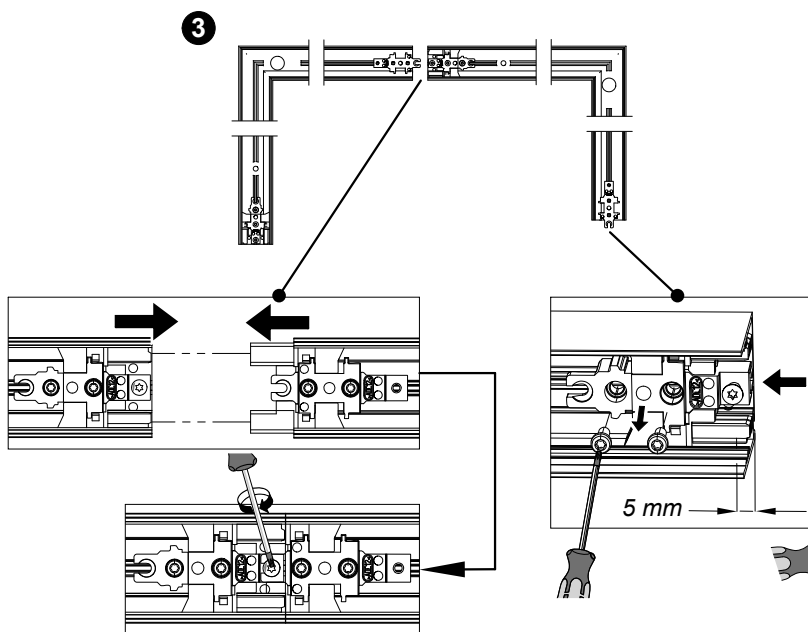

FAGERHULT SE - 566 80 Habo

Notor 36 L Corner

(S) Ljuskälla och drivdon ska enbart bytas ut av tillverkaren eller dess utsedda person.

(GB) The light source and control gear shall only be replaced by the manufacturer or its designated person.