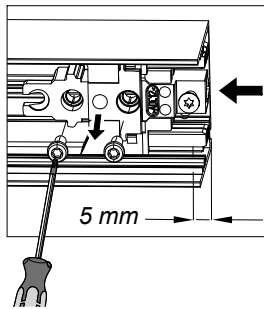

- (S) Får täckas med isolerande material
- (GB) Can be covered with isolating material

- (GB) For use in ventilated or unventilated spaces
- (S) För användning i ventilerade eller oventilerade utrymmen