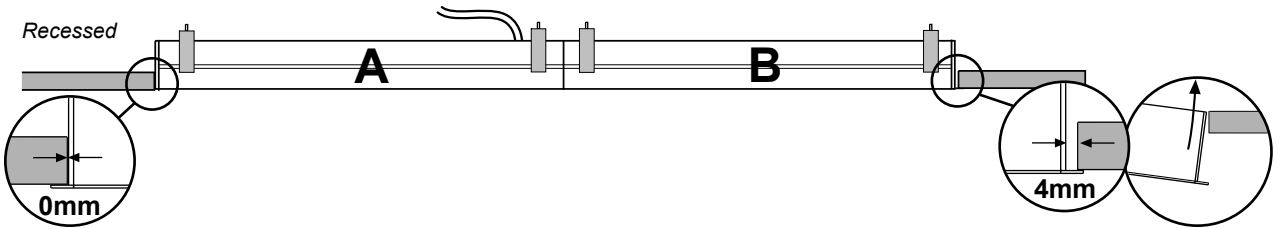

- (S) Får täckas med isolerande material
- (GB) Can be covered with isolating material

- (GB) For use in ventilated or unventilated spaces
- (S) För användning i ventilerade eller oventilerade utrymmen