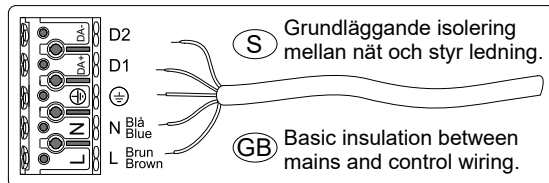

FAGERHULT SE - 566 80 Habo

Notor 36 L Corner

(S) Ljuskälla och drivdon ska enbart bytas ut av tillverkaren eller dess utsedda person.

(GB) The light source and control gear shall only be replaced by the manufacturer or its designated person.