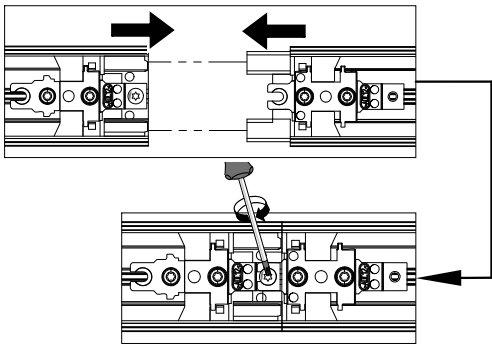

- (S) Får täckas med isolerande material
- (GB) Can be covered with isolating material

- (GB) For use in ventilated or unventilated spaces
- (S) För användning i ventilerade eller oventilerade utrymmen