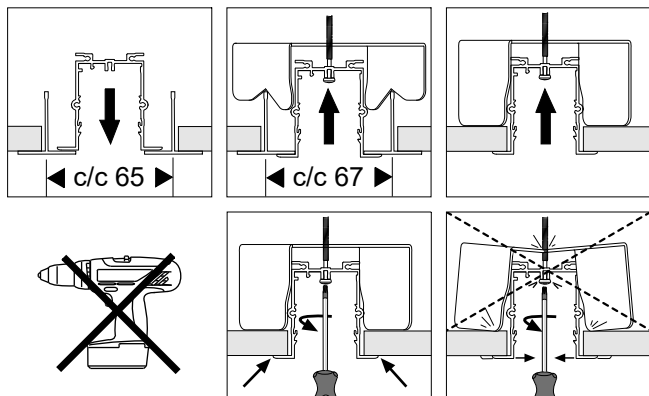

5437923 Utgåva/Edition 03

(S) Det är lämpligt att denna information överlämnas till användaren av anläggningen.

(GB) It is appropriate that this information is passed on to the users of the installation.

Manufactured by Fagerhult Sweden.
For UK market importer Fagerhult UK
33-34 Dolben Street, London, SE1 0UQ