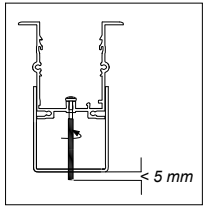

- (S) Får täckas med isolerande material
- (GB) Can be covered with isolating material

- (GB) For use in ventilated or unventilated spaces
- (S) För användning i ventilerade eller oventilerade utrymmen