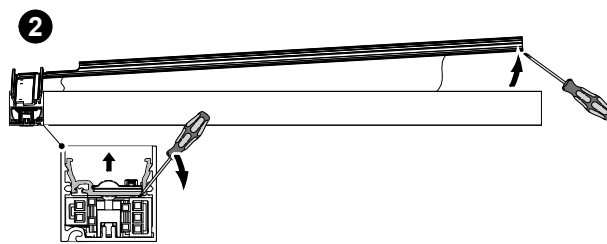

FAGERHULT SE - 566 80 Habo

Notor 36 L Corner

(S) Ljuskälla och drivdon ska enbart bytas ut av tillverkaren eller dess utsedda person.

(GB) The light source and control gear shall only be replaced by the manufacturer or its designated person.