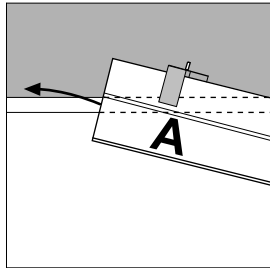

- (S) Får täckas med isolerande material
- (GB) Can be covered with isolating material

- (GB) For use in ventilated or unventilated spaces
- (S) För användning i ventilerade eller oventilerade utrymmen