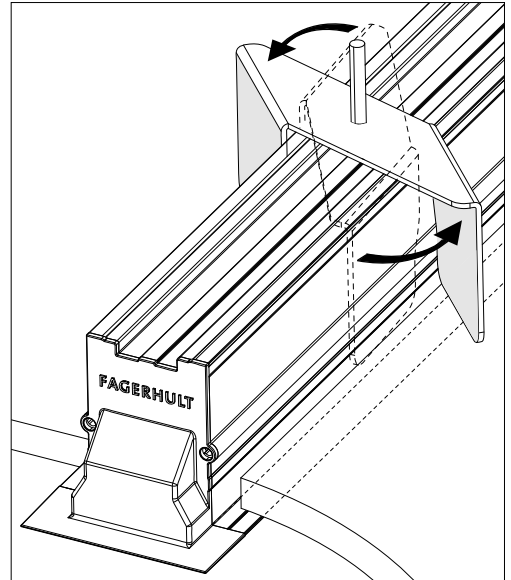

- (S) Får täckas med isolerande material
- (GB) Can be covered with isolating material

- (GB) For use in ventilated or unventilated spaces
- (S) För användning i ventilerade eller oventilerade utrymmen