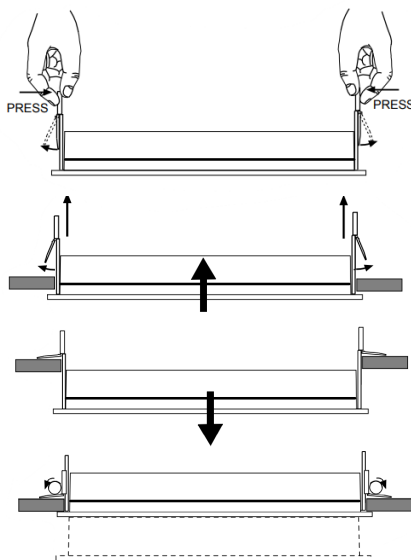

FAGERHULT

SE - 566 80 Habo

Recessed Frame ML Slim VTB

41051 tillbehör/accessories

Armaturens totala vikt max 6kg
Luminares total weight max 6kg

5446054 Utgåva/Edition 01

S Det är lämpligt att denna information överlämnas till användaren av anläggningen. **GB** It is appropriate that this information is passed on to the users of the installation.