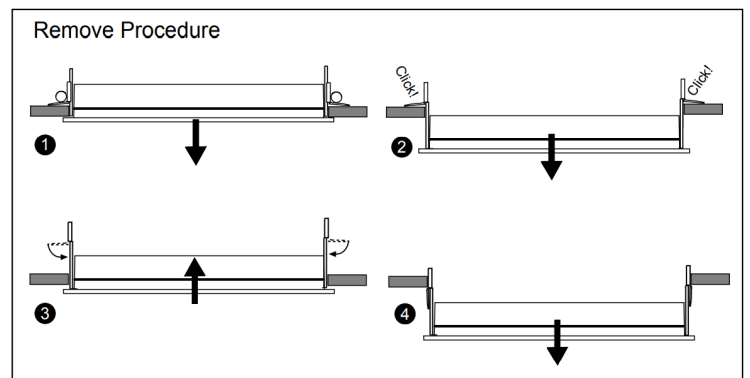

FAGERHULT

SE - 566 80 Habo

Recessed Frame ML Slim VTB

41051 tillbehör/accessories

Armaturens totala vikt max 6kg
Luminares total weight max 6kg

5446054 Utgåva/Edition 01

S Det är lämpligt att denna information överlämnas till användaren av anläggningen. **GB** It is appropriate that this information is passed on to the users of the installation.