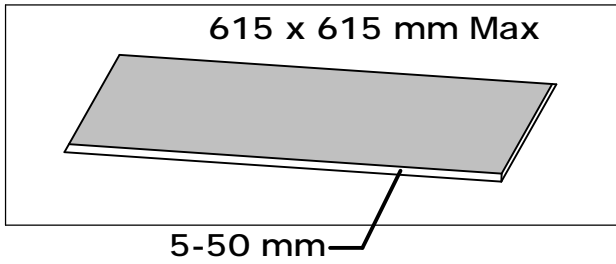

FAGERHULT

SE - 566 80 Habo

Recessed Frame ML Slim VTB

41051 tillbehör/accessories

Armaturens totala vikt max 6kg
Luminares total weight max 6kg

5446054 Utgåva/Edition 01

S Det är lämpligt att denna information överlämnas till användaren av anläggningen. **GB** It is appropriate that this information is passed on to the users of the installation.