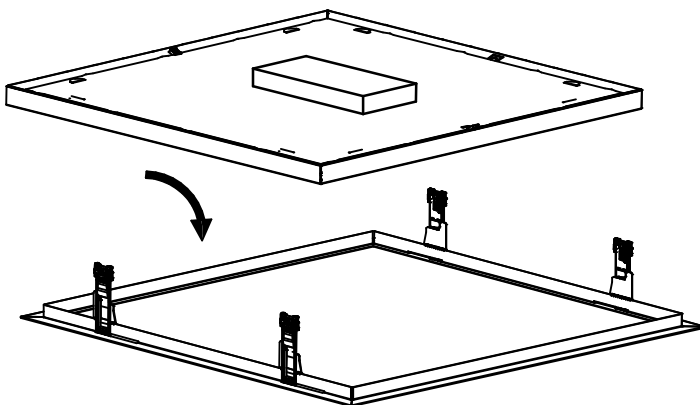

FAGERHULT

SE - 566 80 Habo

Recessed Frame ML Slim VTB

41051 tillbehör/accessories

Armaturens totala vikt max 6kg
Luminares total weight max 6kg

5446054 Utgåva/Edition 01

S Det är lämpligt att denna information överlämnas till användaren av anläggningen. **GB** It is appropriate that this information is passed on to the users of the installation.