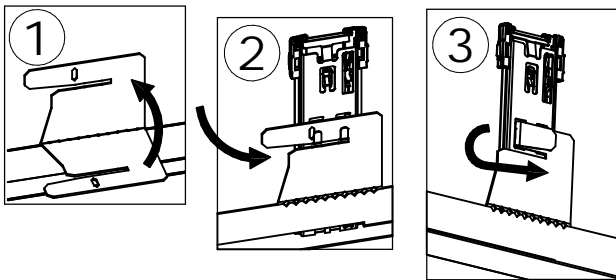

FAGERHULT

SE - 566 80 Habo

Recessed Frame ML Slim VTB

41051 tillbehör/accessories

Armaturens totala vikt max 6kg
Luminares total weight max 6kg

5446054 Utgåva/Edition 01

S Det är lämpligt att denna information överlämnas till användaren av anläggningen. **GB** It is appropriate that this information is passed on to the users of the installation.