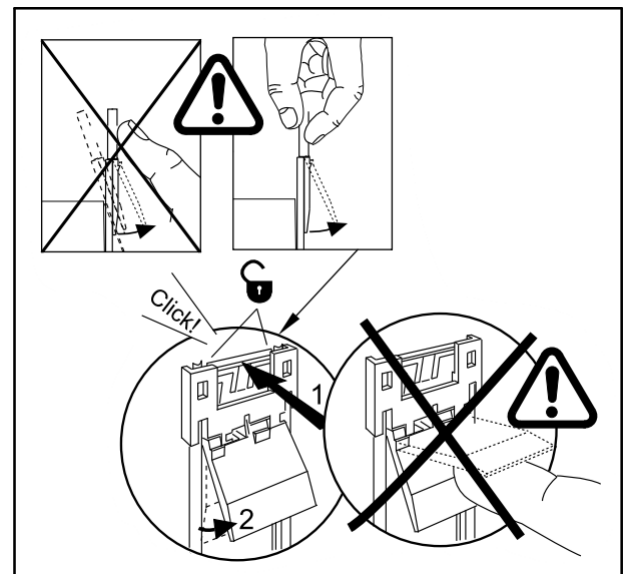

FAGERHULT

SE - 566 80 Habo

Recessed Frame ML Slim VTB

41051 tillbehör/accessories

Armaturens totala vikt max 6kg
Luminares total weight max 6kg

5446054 Utgåva/Edition 01

S Det är lämpligt att denna information överlämnas till användaren av anläggningen. **GB** It is appropriate that this information is passed on to the users of the installation.